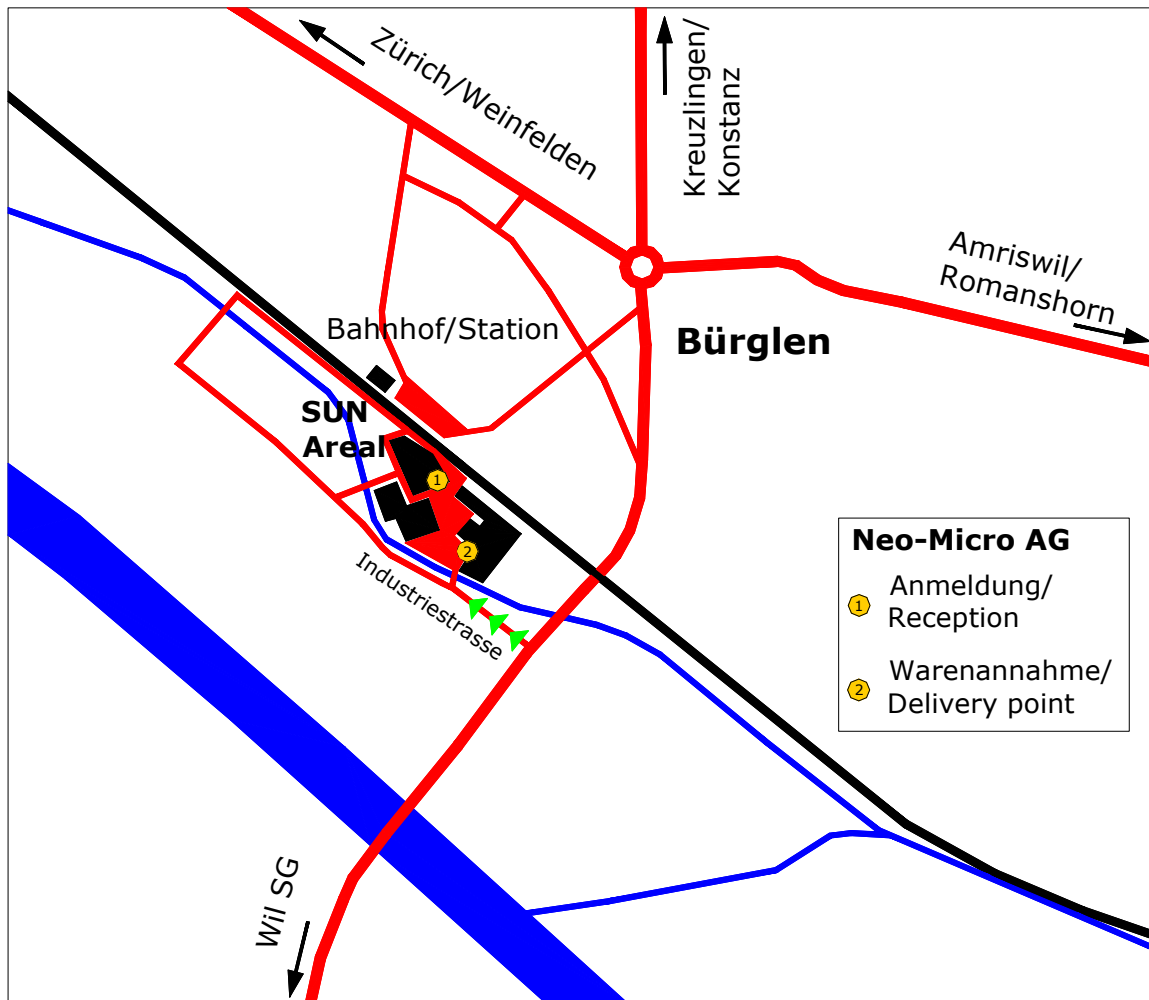

Anfahrtsplan

How to find us

Mit dem Auto von Zürich	Autobahn A7 Richtung Kreuzlingen/Konstanz. Ausfahrt Dreieck Grüneck Richtung Romanshorn Weinfelden. In Bürglen über die Industriestrasse ins SUN-Areal.
Mit dem Zug von Zürich	Richtung Romanshorn, in Weinfelden umsteigen. Beim Bahnhof Bürglen zu Fuss durch die Unterführung ins SUN-Areal.
By car from Zürich	Highway A7 direction Kreuzlingen/Konstanz. Gateway „Dreieck Grüneck“ direction Romanshorn Weinfelden. In Bürglen via Industriestrasse to the SUN-Areal.
By train from Zürich	Direction Romanshorn, change in Weinfelden. At Bürglen station via the pedestrian underpass to the SUN-Areal.